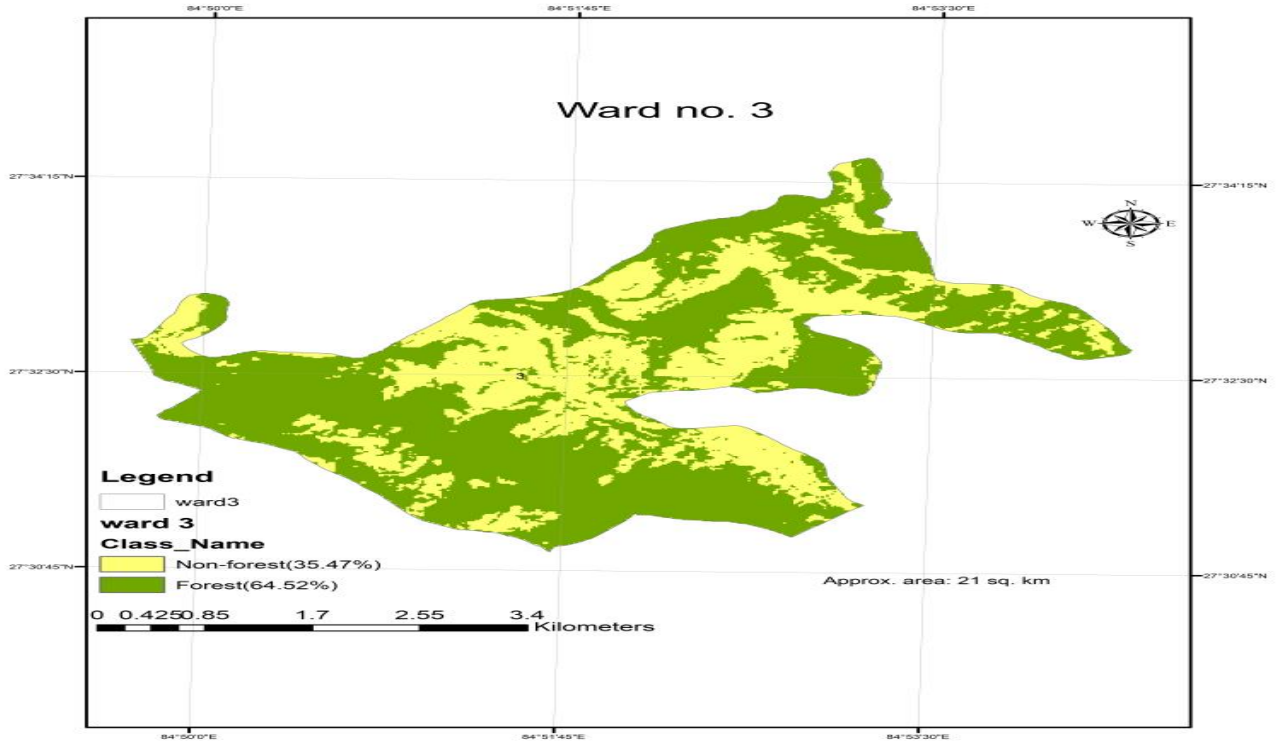

वडा नं ३ को परिचय

जनसंख्या विवरण:

वडा नम्बर	जनसंख्या		जम्मा	घरधुरी
	महिला	पुरुष		
३	२१७०	२२८०	४४५०	७४७

स्रोत : घरधुरी सर्वेक्षण, २०७५

यस वडाका सबल पक्षहरु